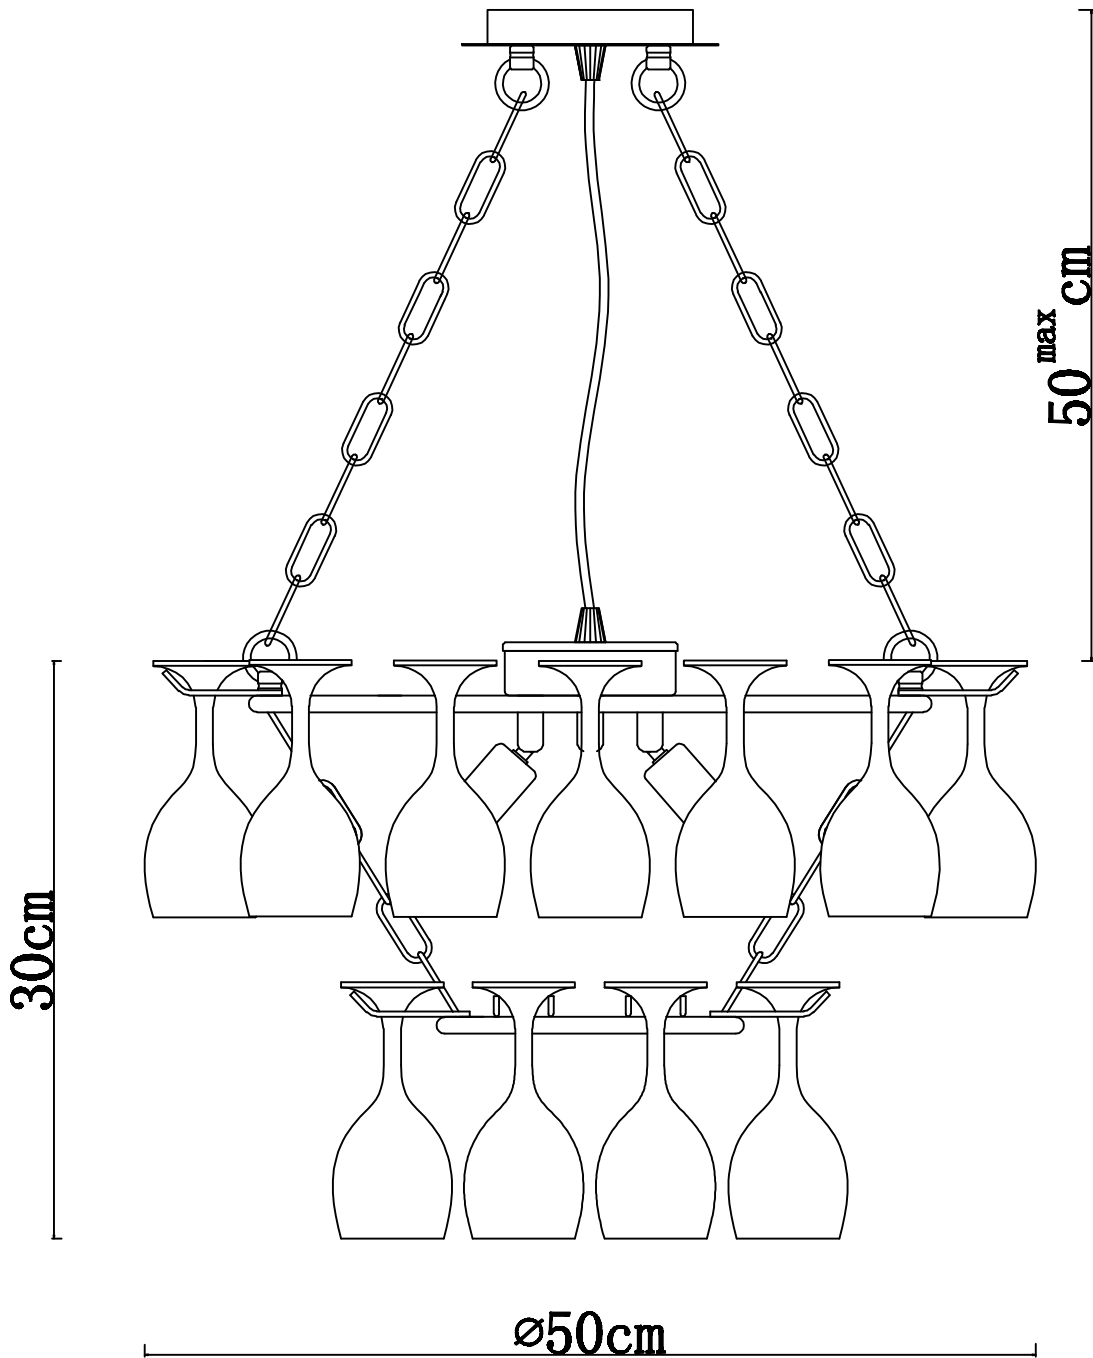

bracket

ø12cm

A7042SP-3CC