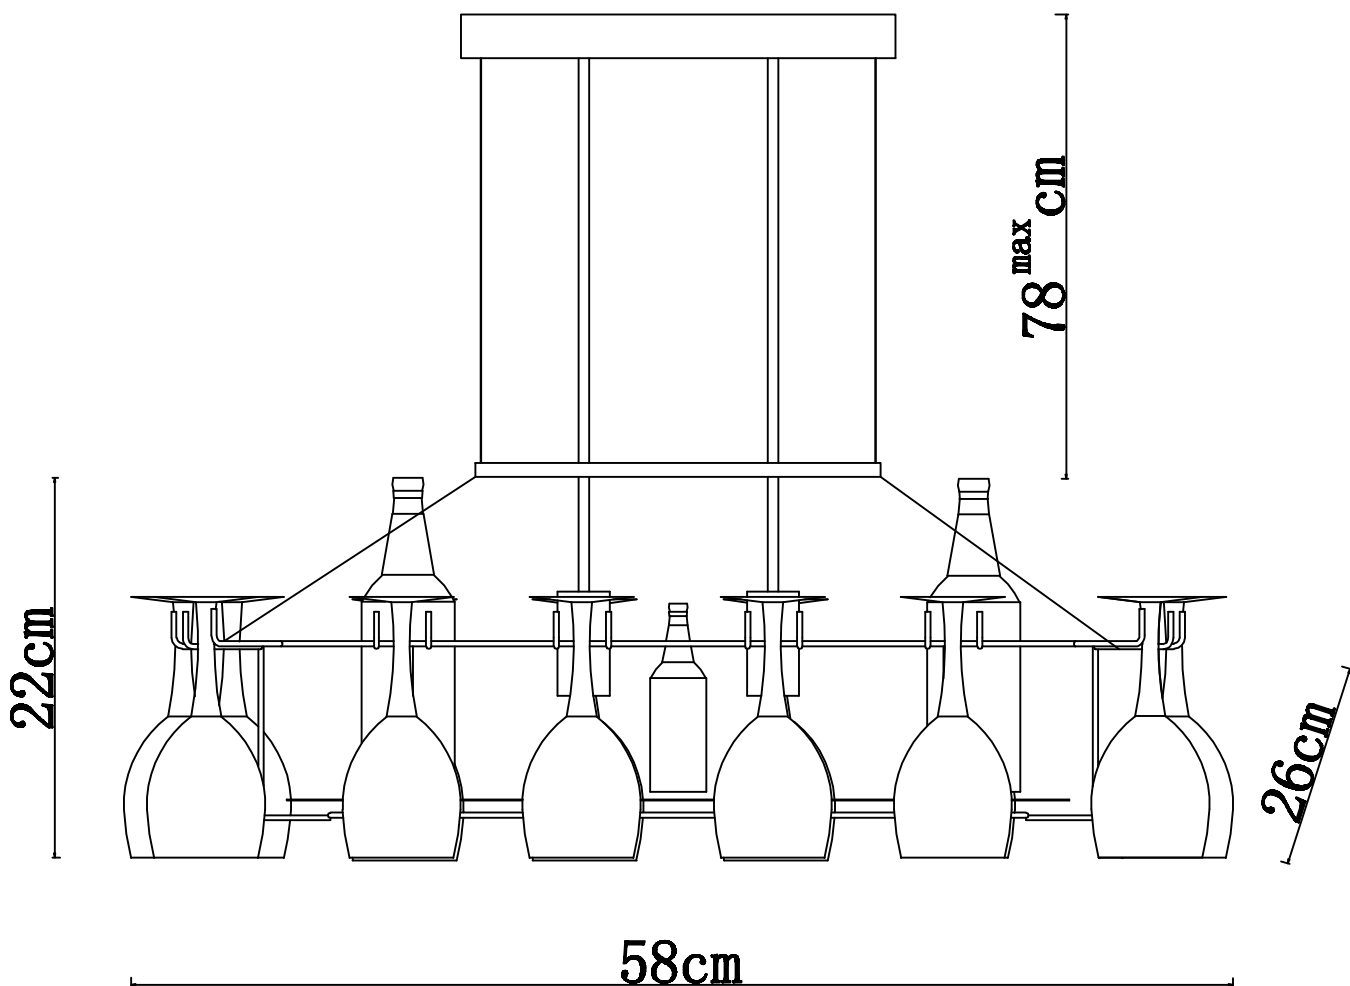

bracket

25cm

A7043SP-2CC